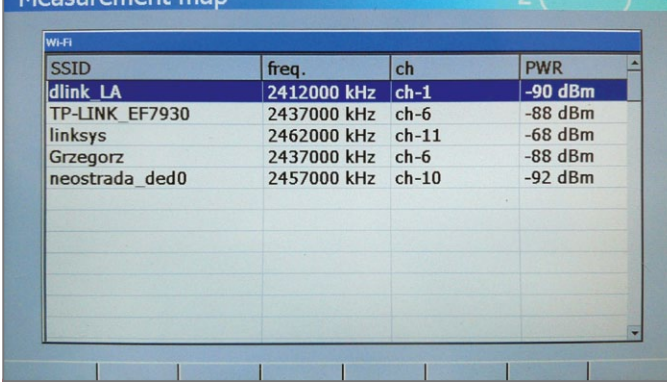

Были обнаружены пять сигналов WiFi. За исключением местных "linksys", все другие исходили от отдельных зданий в сетевом окружении.