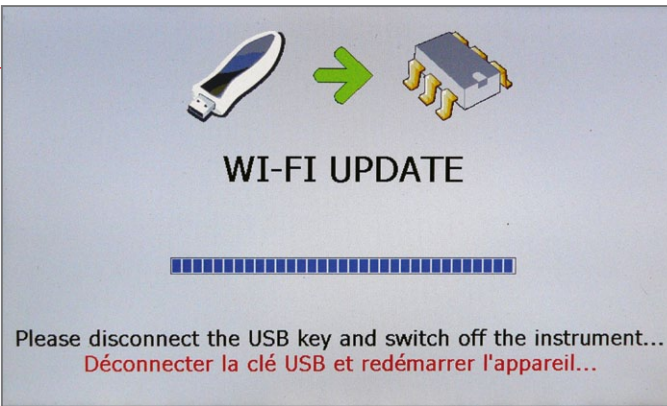

Вы как ожидается, намереваетесь, удалить брелок и перезапустить измеритель. С этого момента, Вы будете в состоянии увидеть отмеченной функцией WiFi на экране приветствия и измеритель готов к расширению. Естественно следующий шаг непосредственное присоединение приемника WiFi.

Приняв его на вооружение, мы должны войти в меню и выбрать карту, которую мы хотим использовать для измерений WiFi. Затем мы переключаем его в режим WiFi. Одноразовое нажатие кнопки "measure a map"/"карта измерений" запустит обнаружение локальных беспроводных сетей в Вашем размещении. Кнопочные переключатели измерительного прибора переключают измерительный прибор на единственный сетевой режим, в котором отображено больше данных о сети. Расширение WiFi для анализатора сигналов SPAROS – хорошее добавление к этому сильному устройству. Оно показывает нам, не только какие сети доступны в диапазоне 2.5 ГГц, но также и каковы уровни сигнала. Таким образом, мы немедленно можем сказать, какие сети действительно пригодны для использования в данном размещении и что наиболее важно можем принять решение, если уровень WiFi сигнала достаточен для мобильного IPTV.

Измеритель также будет полезным в случае создания WiFi сети в здании. Размещения площадок передатчиков могут быть определены и проверены с добавленной функцией WiFi к SPAROS.

Анализатор сигналов SPAROS был только что модернизирован, для обработки измерений WiFi приема.