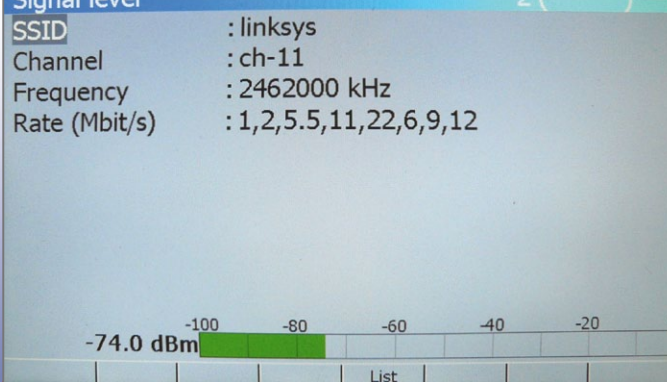

Только сеть "linksys" достаточно сильна для нашего портативного компьютера, чтобы присоединения к ней

TELE-satellite World www.TELE-satellite.com/...

Download this report in other languages from the Internet:

Arabic	العربية	www.TELE-satellite.com/TELE-satellite-1009/ara/spaun.pdf
Indonesian	Indonesia	www.TELE-satellite.com/TELE-satellite-1009/bid/spaun.pdf
Bulgarian	Български	www.TELE-satellite.com/TELE-satellite-1009/bul/spaun.pdf
Czech	Česky	www.TELE-satellite.com/TELE-satellite-1009/ces/spaun.pdf
German	Deutsch	www.TELE-satellite.com/TELE-satellite-1009/deu/spaun.pdf
English	English	www.TELE-satellite.com/TELE-satellite-1009/eng/spaun.pdf
Spanish	Español	www.TELE-satellite.com/TELE-satellite-1009/esp/spaun.pdf
Farsi	فارسی	www.TELE-satellite.com/TELE-satellite-1009/far/spaun.pdf
French	Français	www.TELE-satellite.com/TELE-satellite-1009/fra/spaun.pdf
Hebrew	עברית	www.TELE-satellite.com/TELE-satellite-1009/heb/spaun.pdf
Greek	Ελληνικά	www.TELE-satellite.com/TELE-satellite-1009/hel/spaun.pdf
Croatian	Hrvatski	www.TELE-satellite.com/TELE-satellite-1009/hrv/spaun.pdf
Italian	Italiano	www.TELE-satellite.com/TELE-satellite-1009/ita/spaun.pdf
Hungarian	Magyar	www.TELE-satellite.com/TELE-satellite-1009/mag/spaun.pdf
Mandarin	中文	www.TELE-satellite.com/TELE-satellite-1009/man/spaun.pdf
Dutch	Nederlands	www.TELE-satellite.com/TELE-satellite-1009/ned/spaun.pdf
Polish	Polski	www.TELE-satellite.com/TELE-satellite-1009/pol/spaun.pdf
Portuguese	Português	www.TELE-satellite.com/TELE-satellite-1009/por/spaun.pdf
Romanian	Română	www.TELE-satellite.com/TELE-satellite-1009/rom/spaun.pdf
Russian	Русский	www.TELE-satellite.com/TELE-satellite-1009/rus/spaun.pdf
Swedish	Svenska	www.TELE-satellite.com/TELE-satellite-1009/sve/spaun.pdf
Turkish	Türkçe	www.TELE-satellite.com/TELE-satellite-1009/tur/spaun.pdf

Available online starting from 30 July 2010

Мнение эксперта

Простая инсталляция и использование.
Высокая чувствительность приемника WiFi.

Вы не можете сохранить результаты в файле регистрации, чтобы проконтролировать более продолжительные периоды.

Jacek Pawlowski
TELE-satellite
Test Center
Poland