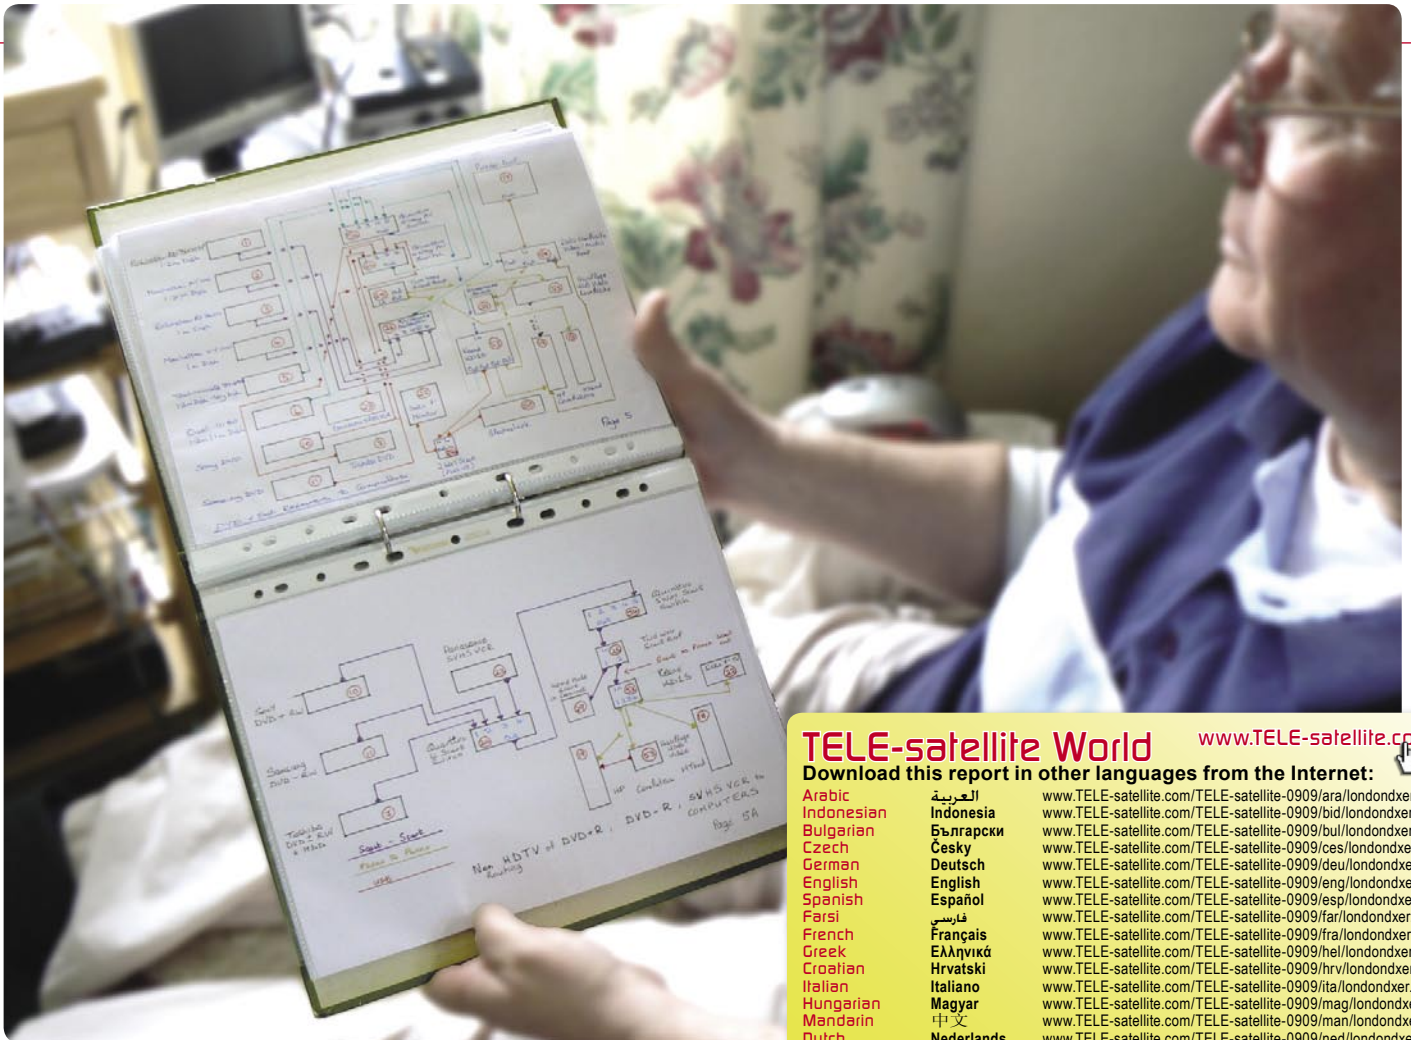

■ Для Роя (Roy) - слишком много соединений, чтобы сохранять в памяти. По этой причине он создал блок-схемы для того, чтобы он сам мог вспомнить, какой кабель идет в какой приемник.

свободно передать их другим". В течение многих лет он был модератором одного из лучших европейских сообществ охотников за экзотическими трансляциями в Интернете: groups.yahoo.com/group/feedhunters/ и groups.google.com/group/feedhunter с почти 1500 участниками, и не только из Европы, но и со всех континентов. В завершении этого, Рой (Roy) изготавливает список всех его находок технических трансляций один раз в месяц и посылает их другим охотникам за трансляциями. "Я с удовольствием добавлю каждого из читателей TELE-satellite в свою записную книжку", предлагает Рой (Roy), "только отправьте электронную почту на gouscarman@yahoo.com." Если Вы хотите понять то, на что похож этот список технических трансляций, Вы можете проверить его онлайн: Геофф Бойце (Geoff Vouce) из западной Англии, также охотник за трансляциями так же как радиолоу-битель, публикует список Роя (Roy) на своём вебсайте: www.radsat.co.uk/satellite_tv/satellite_main.htm. Рой (Roy) очень

активен при приеме международных спутниковых технических трансляций. Он также не отстает от изменений в технологии и постоянно обновляет его спутниковую систему. Спутниковый прием - хобби, из которого Рой (Roy) извлекает все преимущества.

TELE-satellite World

[www.TELE-satellite.com/...](http://www.TELE-satellite.com/)

Download this report in other languages from the Internet: