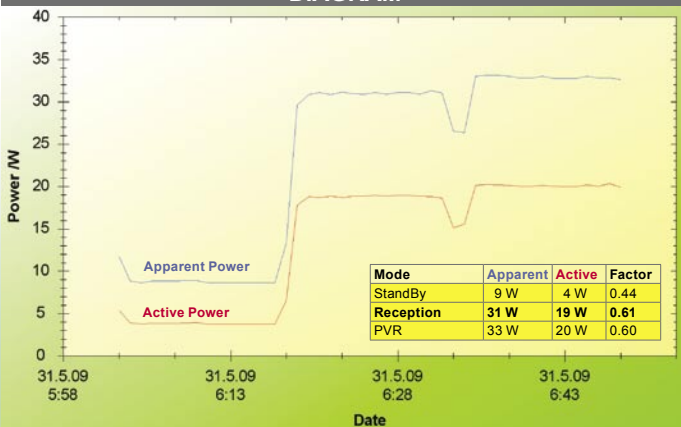

ENERGY DIAGRAM

Сначала дежурный режим - 15 минут, затем 15 минут обычный телевизионный просмотр, потом короткая передышка в дежурном режиме, после 15 минут записи посредством внешнего накопителя на жестком диске (HDD) персональным видео рекордером (PVR), делающий запись с его собственным электропитанием.