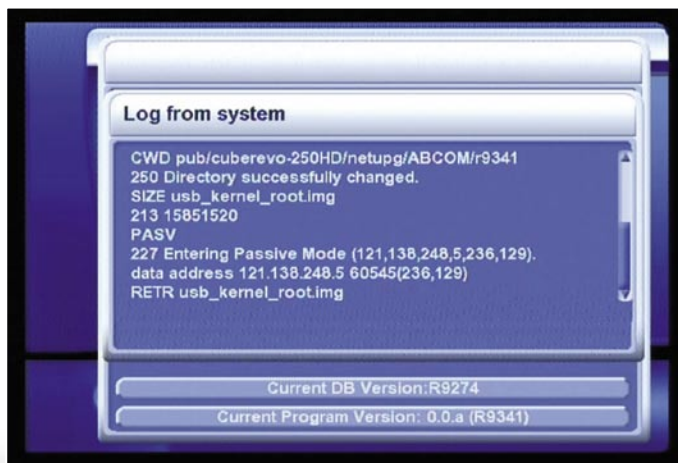

Микропрограммная модернизация через Интернет!

быть более ранним или более поздним. Шаг 100 миллисекунд, таким образом, после нескольких ваших щелчков, достигните желаемого. Единственный недостаток состоит в том, что, если Вы сделаете