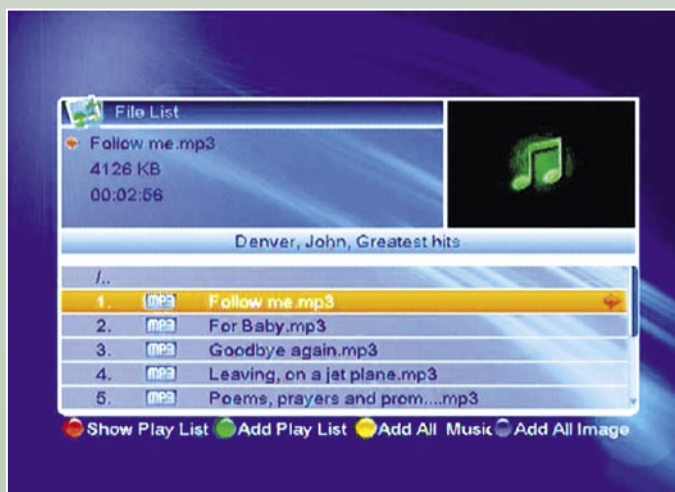

## ENERGY DIAGRAM

Первые 15 минут: активная работа с поиском, переключением каналов, приемом, и т.д., вторые 15 минут: дежурный режим.

Главное меню – Персонального видео рекордера (PVR) |

Управление персональным видео рекордером (PVR) |