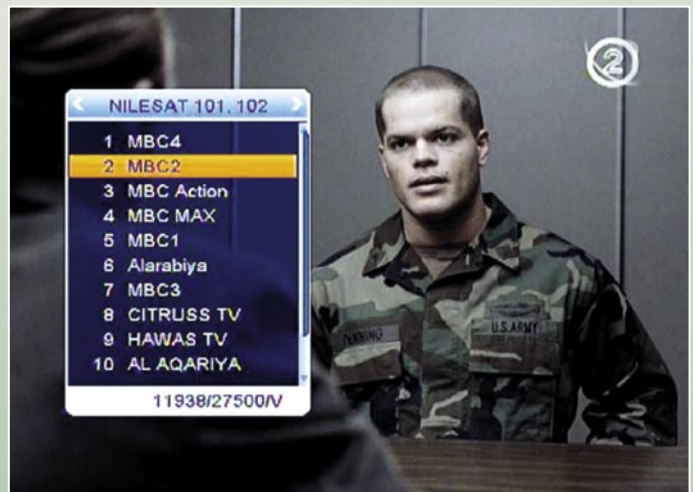

Список каналов |