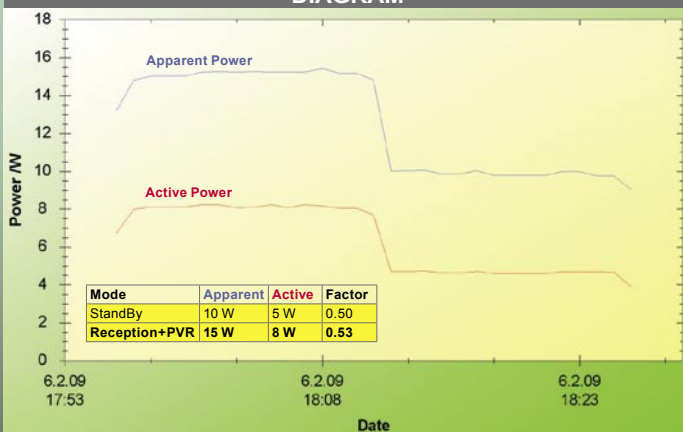

+

OPENSAT 3000 CRCI PVR – полностью – функциональный PVR приемник, который является очень подходящим для любой гостиной комнаты и для всех членов семьи благодаря легкости в использовании.

Операционная система имеет удобный для пользователя дизайн, и работала безупречно в течение нашего испытания. Аппаратные компоненты, использованные OPENSAT также, не оставили желать ничего лучшего.

Благодаря PVR, проигрывателю MP3 и приспособлению для просмотра изображений, 3000 CRCI - чрезвычайно универсальный приемник, который будет достойно выглядеть в любой комнате благодаря небольшому размеру.

-

Интерфейс USB на передней панели - немного неудобен. Перемещение его в заднюю часть или - даже лучше - добавление второго интерфейса USB на задней панели было бы хорошей идеей.

TECHNIC

DATA

Manufacturer	ABC Biznis, 955 01 Topol'cany, Slovakia
Tel/Fax	+421 38 5313508
E-Mail	info@abcbiznis.sk
Website	www.opensat.sk, www.abcbiznis.sk
Model	OPENSAT 3000CRCI PVR
Function	Digital DVB-S CI-PVR receiver
Channel memory	4000
Symbol rates	2-45 Ms/sec.
SCPC compatible	yes
DiSEqC	1.0 / 1.1 / 1.2 / 1.3
USALS	yes
HDMI connector	no
Scart connector	2
Audio/Video output	3 x RCA
S-Video output	no
UHF modulator	yes
0/12 Volt connector	yes
Digital audio output	yes
EPG	yes
C/Ku-band compatible	yes
PVR-function	yes (via external USB 2.0 storage media)

ENERGY DIAGRAM

Первые 15 минут: активная работа с поиском, переключением каналов, приемом, и т.д., вторые 15 минут: дежурный режим.