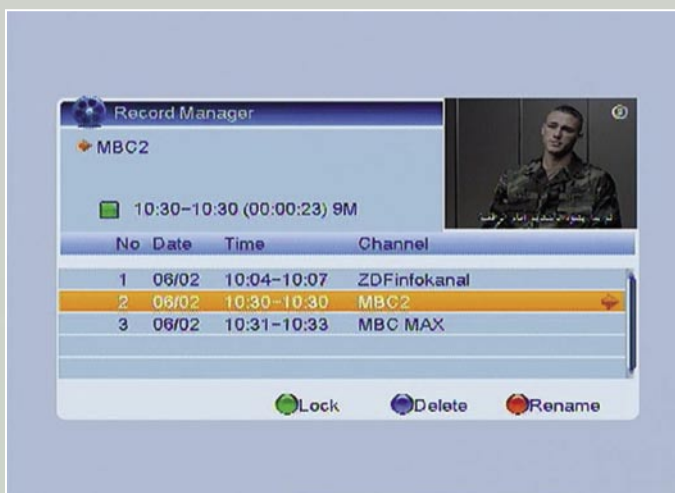

## ENERGY DIAGRAM

Первые 15 минут: активная работа с поиском, переключением каналов, приемом, и т.д., вторые 15 минут: дежурный режим.

Главное меню – Персонального видео рекордера (PVR) |

Управление персональным видео рекордером (PVR) |