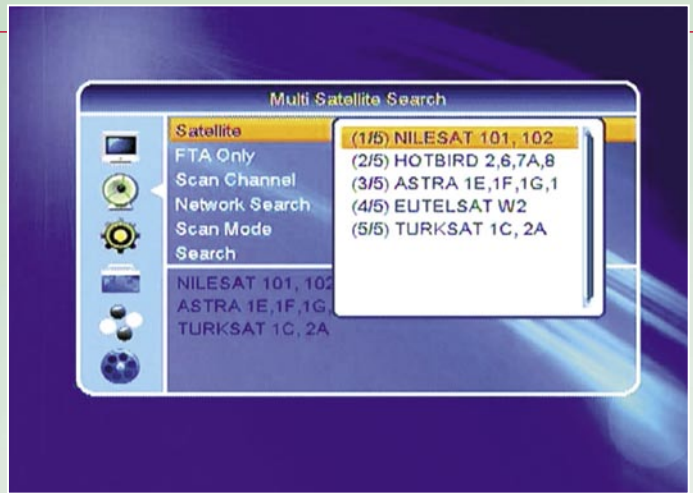

Поиск по нескольким спутникам