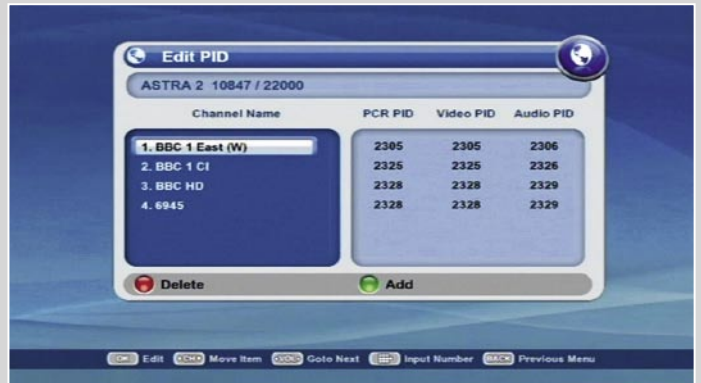

ENERGY DIAGRAM

Секретный экран истории каналов |

Электронный программный гид (EPG) |

PID редактор |

Настройки спутников |

Предпочтения Пользователя |