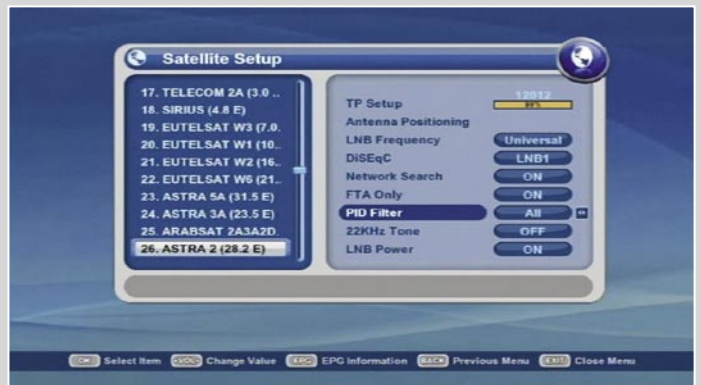

ENERGY DIAGRAM

Секретный экран истории каналов |

Электронный программный гид (EPG) |

PID редактор |

Настройки спутников |

Предпочтения Пользователя |