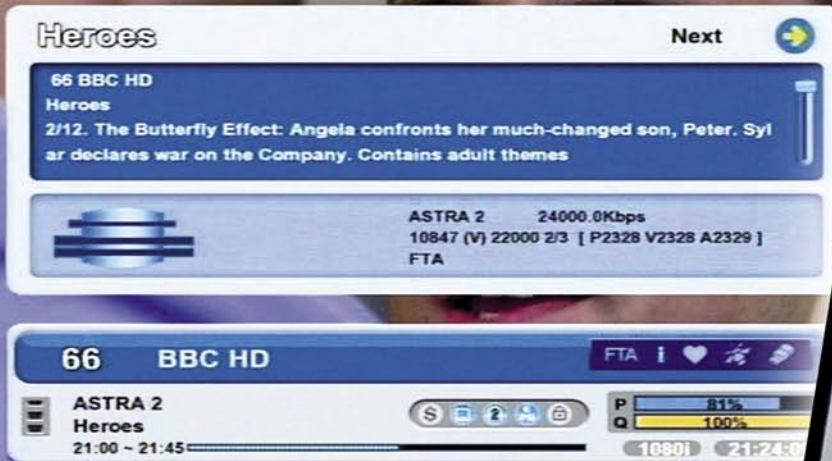

логовым телетекстом. Но до тех пор, пока это продолжается, XT-9500 HD дает нам выбор обоих способов получения телетекста - или через встроенный дешифратор приемника, или на телеприемнике непосредственно через VBI вставку.

Электронный программный гид (EPG) XT-9500 HD также ясен и легок в использовании, подразумевающий ограничение обычно передаваемых данных как - «теперешний / следующий». Доступны кнопки для прокрутки вперед и назад на 24 часа, возможно в некоторых местах, это может быть найдено как программа телепередач, хотя я не смог, найти такого места, где бы это было доступно в течение наших испытаний. Электронный программный гид (EPG), увязан с

таймером событий приемника, доступен порядок перехода в дежурный режим и режим «будильник» в дополнение к обычной функции переключения к требуемому каналу в предварительно установленное время.

Краткие ИТОГИ

На данный момент нет никаких излишеств или добавленных принадлежностей, типа игр, которые становятся быстро забытыми, этот приемник делает то, что требуется легко и хорошо. Меню логичны, экранные меню ясны и полезны.

Пульт дистанционного управления