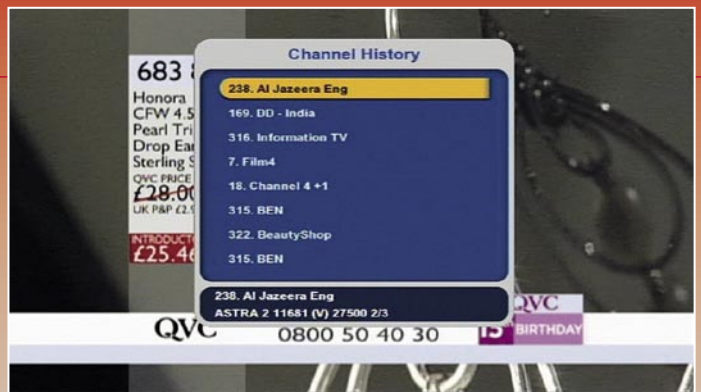

К сожалению, в настоящее время, не так много бесплатных каналов высокой чёткости (FTA HD) доступных для просмотра. Это без сомнения изменится в ближайшем будущем, и когда это произойдёт, я был бы конечно очень счастлив, иметь XT-9500 как постоянное оборудование в моей гостиной комнате.

Мнение эксперта

+

Великолепный внешний облик и интуитивный дизайн меню, простая установка и редактирование. Хорошо реализованные списки любимых каналов и фильтры списка каналов.

-
Генерирует много тепла. Яркое постоянное освещение передней панели.

TECHNIC DATA

Distributor	ABC BIZNIS, Krušovská 4646, 955 01 Topoľčany, Slovakia
Tel/Fax	Tel +421 38 5313508 - Fax +421 38 5313508
Contact	info@abcbiznis.sk
Websites	www.abcbiznis.sk, www.opensat.sk
Model	XT-9500 HD
Function	Digital HDTV receiver for DVB-S and DVB-S2
Satellites / CI + Card	51+ / 2 Common Interfaces + 1 Smart Card Reader
Modes	MPEG-2 MP@ML, MPEG-4 Part 10/H.264
SCPC compatible	yes
DiSEqC / USALS	1.2 / yes
Scart connectors	2 / USB2.0 Connector for Software Upgrades
Symbol rates	1000-45000
Audio outputs	2 (L&R)
Video outputs	1x composite, Component, HDMI
Video Resolutions	480p, 480i, 576p, 576i, 720p, 1080i
Digital audio output	yes, S/PDIF
RS-232 / EPG	yes / yes
C/Ku-band compatible	yes
Power supply	100-250V AC, 50/60Hz

ENERGY DIAGRAM

Секретный экран истории каналов |