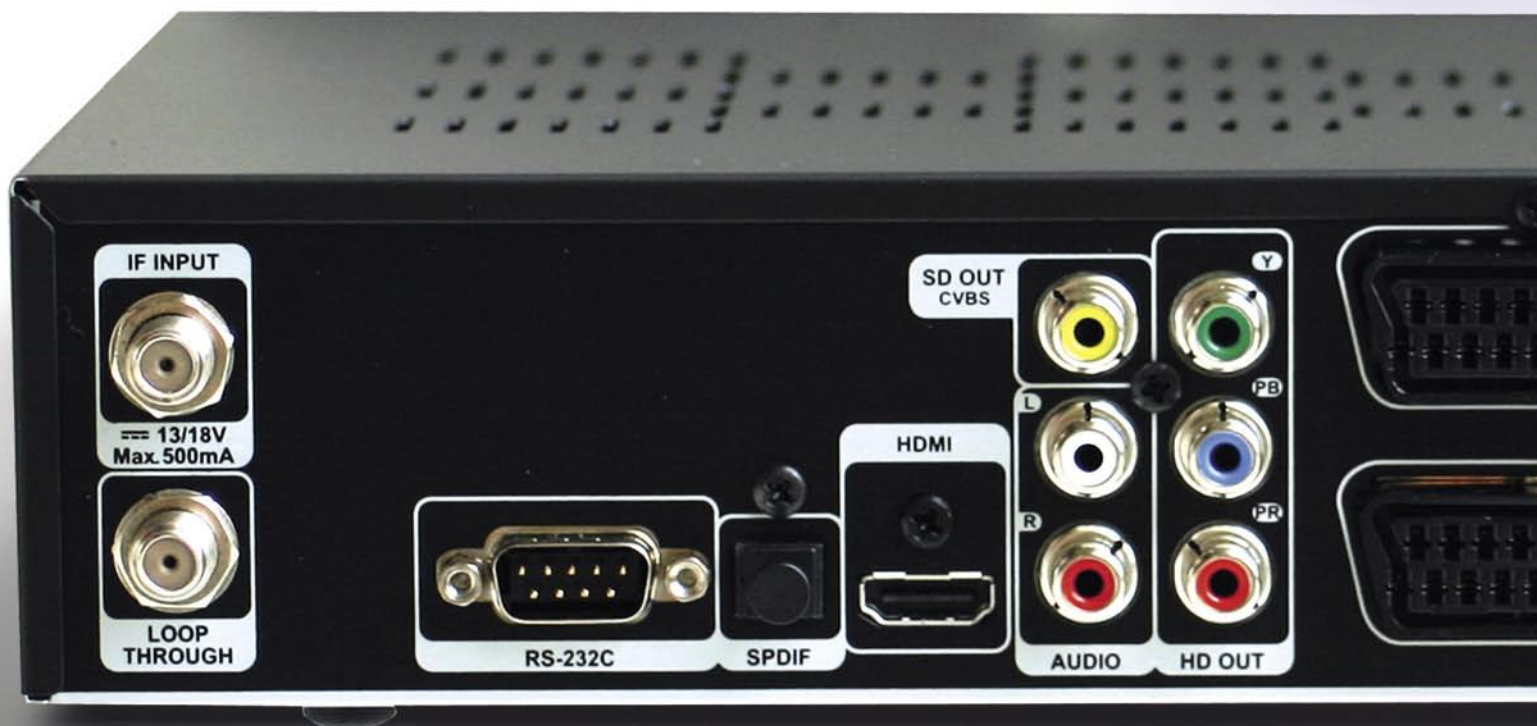

Повседневное использование

Как только мы имеем в своем распоряжении наши общеустановленные списки, наконец, мы можем откинуться и немного понаблюдать телепрограммы, здесь хорошему повседневному просмотру некоторым образом помогает дизайн. Базовый список каналов может сорти-