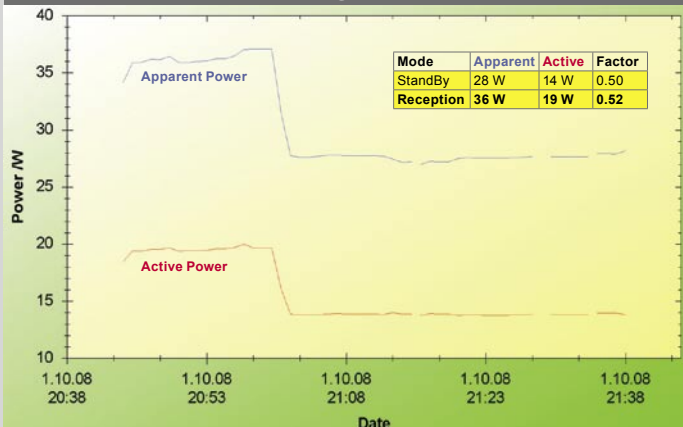

К сожалению, в настоящее время, не так много бесплатных каналов высокой чёткости (FTA HD) доступных для просмотра. Это без сомнения изменится в ближайшем будущем, и когда это произойдёт, я был бы конечно очень счастлив, иметь XT-9500 как постоянное оборудование в моей гостиной комнате.

Мнение эксперта

+

Великолепный внешний облик и интуитивный дизайн меню, простая установка и редактирование. Хорошо реализованные списки любимых каналов и фильтры списка каналов.

-
Генерирует много тепла. Яркое постоянное освещение передней панели.

TECHNIC DATA

Distributor	ABC BIZNIS, Krušovská 4646, 955 01 Topoľčany, Slovakia
Tel/Fax	Tel +421 38 5313508 - Fax +421 38 5313508
Contact	info@abcbiznis.sk
Websites	www.abcbiznis.sk, www.opensat.sk
Model	XT-9500 HD
Function	Digital HDTV receiver for DVB-S and DVB-S2
Satellites / CI + Card	51+ / 2 Common Interfaces + 1 Smart Card Reader
Modes	MPEG-2 MP@ML, MPEG-4 Part 10/H.264
SCPC compatible	yes
DiSEqC / USALS	1.2 / yes
Scart connectors	2 / USB2.0 Connector for Software Upgrades
Symbol rates	1000-45000
Audio outputs	2 (L&R)
Video outputs	1x composite, Component, HDMI
Video Resolutions	480p, 480i, 576p, 576i, 720p, 1080i
Digital audio output	yes, S/PDIF
RS-232 / EPG	yes / yes
C/Ku-band compatible	yes
Power supply	100-250V AC, 50/60Hz

ENERGY DIAGRAM

Секретный экран истории каналов |