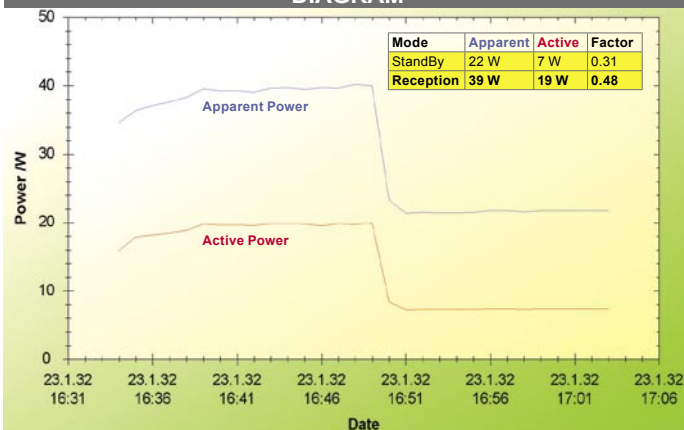

ENERGY DIAGRAM

Первые 15 минут: Активное действие при переключении каналов, записи, воспроизведении, и т.п. Последующие 15 минут: дежурный режим.