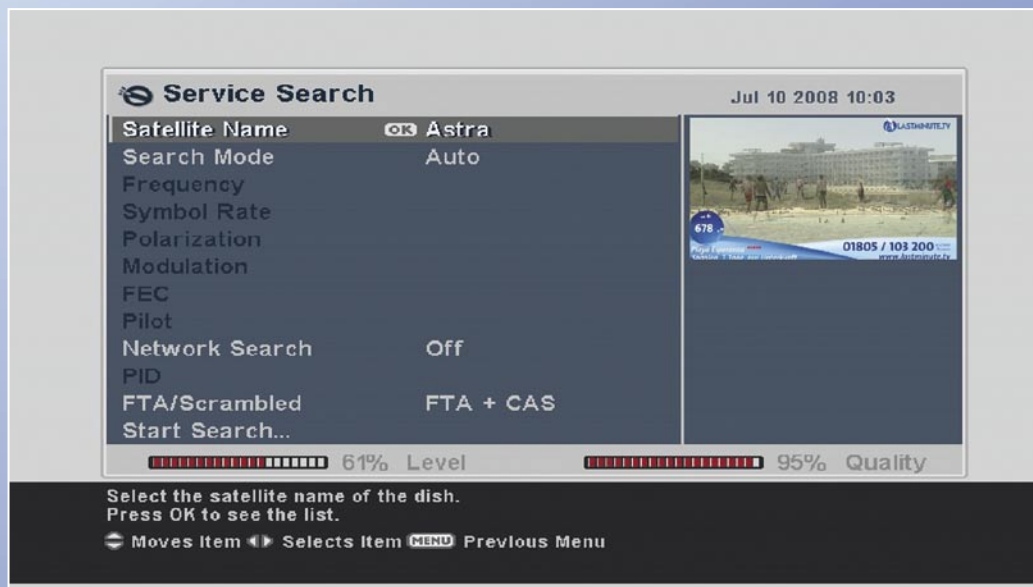

ференцию или другие проблемы в течение записи и воспроизведения. В общих чертах, мы не могли обнаружить никакого различия в реализации по сравнению с ресиверами со встроенным накопителем на жестком диске. Это позволяет потребителю получить полное преимущество от внешнего устройства хранения и дает внешним устройствам гибкость при смене или при перемещении их вместе с Вами в другое место. Записанные программы на внешнем накопителе на жестком диске или брелке USB также могут быть воспроизведены на ПК без любых проблем или с соответствующими

инструментальными средствами могут записываться на DVD. Даже записанные HD программы не доставляли нашему компьютеру никаких затруднений. Topfield - постоянно в работе, улучшающей их продукты. Новое микропрограммное обновление может быть загружено в приёмник также через спутник, через бюретку USB или через последовательный интерфейс. Сделать это для потребителя очень легко, для поддержки программного обеспечения в приёмнике постоянно обновлённым. Topfield предлагает бесплатный редактор каналов на их Интернет сайте: www.i-topfield.com.