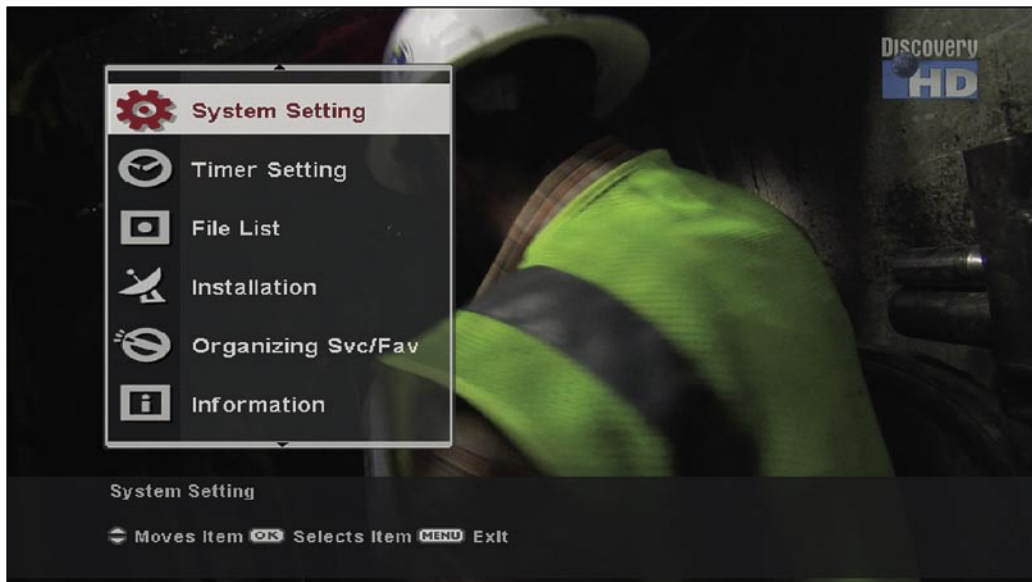

Формат видео может удобно быть изменен нажатием единственной кнопки на пульте дистанционного управления.

Несмотря на то, что ручной выбор между PAL и цветными

стандартами NTSC уже не возможен, ресивер может отобразить оба этих сигнала без любых проблем. Для любителей дальнего приёма (DXer's) это - существенная новость: они не хотят иметь никаких проблем, принимая

быстро переместить в один из свободно выбираемых Любимых списков, затем они станут, доступны нажатием одной единственной кнопки. Системная функция Восстановления является чрезвычайно практичной характеристикой. Потребитель может взять полный «образ» всех установочных параметров, Списки каналов, Фавориты, спутниковые данные, и т.п. и

ционная панель, обеспечивая информацией электронного программногида (EPG) о текущей программе, времени, сведениями о канале (телетекст, кодировка, вызов подзаголовков субтитров, multifeed, и т.п.), а также данные приемопередатчика. Повторное нажатие на кнопку «Инфо» обеспечит более подробную информацию о текущей программе, получаемую конечно, если эти

Main Menu