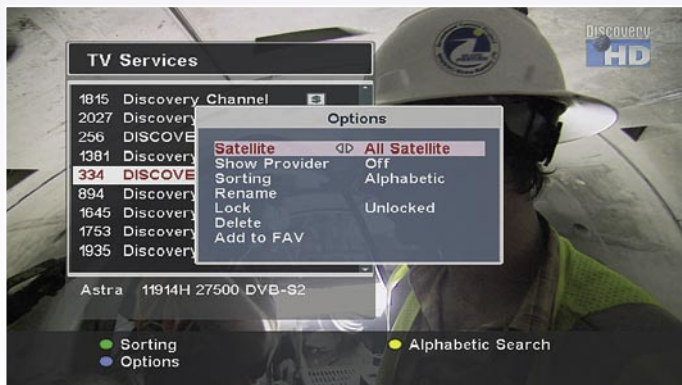

## ENERGY DIAGRAM

Первые 15 минут: Активное действие при переключении каналов, записи, воспроизведении, и т.п. Последующие 15 минут: дежурный режим.

Info Bar |

Expanded EPG |

Channel List with Options Menu |