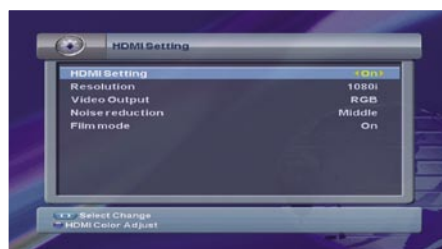

HDMI настройки