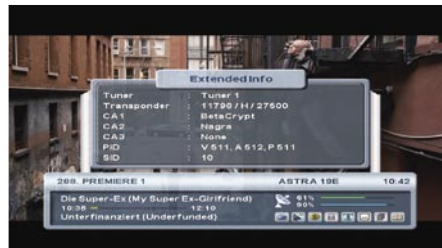

Технические параметры