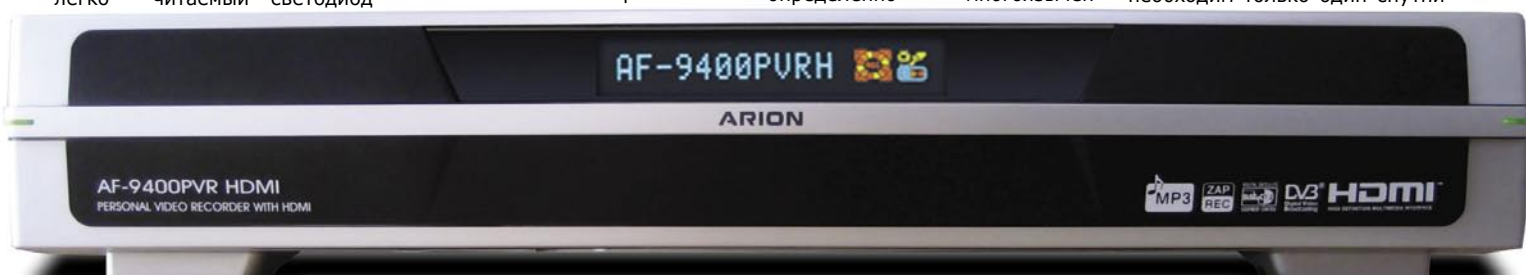

ARION AF9400PVR HDMI

Мощный и удобный приемник с устройством обработки для преобразования видео может отображать спутниковые каналы в превосходном качестве.

в меню на экране. Наряду с Английским, Немецким, Французским, Итальянским, Испанским, Греческим, Венгерским, Голландским языком, языком Фарси, Польским и Португальским, пользователь может также выбирать Румынский, Русский, Шведский, Сербский и Турецкий язык.

Видеосигнал может быть выведен через Scart в RGB и CVBS формате. Дополнительно, доступны многократные форматы 4:3 и 16:9. Наряду со стандартом PAL, приемник может также работать с NTSC сигналами и может даже быть настроен так, чтобы автоматически переключаться между этими двумя стандартами. Так как Arion AF9400PVR HDMI это - PVR приёмник с двумя входными блоками, оба блока настройки могут использоваться в трех различных режимах. В режиме прохода сигнала через петлевой выход, необходим только один спутни-