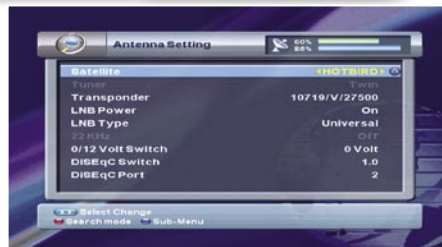

Главное Меню разделено на шесть больших разделов: в меню «Поиск Каналов», можно настроить много различных установок для конфигурации антенны и спутниковых данных. Приемник предлагает

два Scart гнезда, несмотря на наличие HDMI выхода, то, это же самое меню также предоставит все необходимые возможности для настройки. Приемник выводит видеосигнал через Scart в CVBS и RGB. Также доступен выход S-видео для проекционных ТВ. К сожалению, отсутствует выход YUV.

Можно реализовать одну из трёх схем работы: с модулями условного доступа, с жестким диском и с последующим декодированием предварительно записанных программ плюс, конечно, с дополнительными принадлежностями, предлагаемыми изготовителем, такими как калькулятор, календарь

возможности предназначений этого приемника, мы естественно хотели бы детально рассмотреть его эксплуатационные особенности. Нам показалась любопытной на наш взгляд, его способность делать запись четырех программ одновременно. Так как приемник имеет только два входа блока настройки, четыре программы, которые должны быть записаны, естественно должны быть только на двух приёмопередатчиках. Беря во внимание номер записи, приемник также находит те каналы, которые больше не могут быть получены и удаляет их из списка каналов. Записанные программы, которые

Настройки для Каждого Спутника