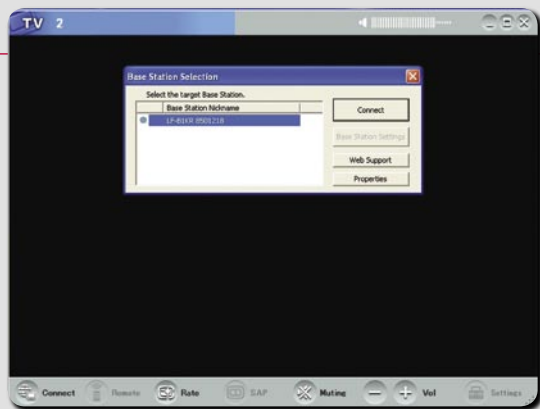

Выполнение подключения с устройством LFPK-1 ▲