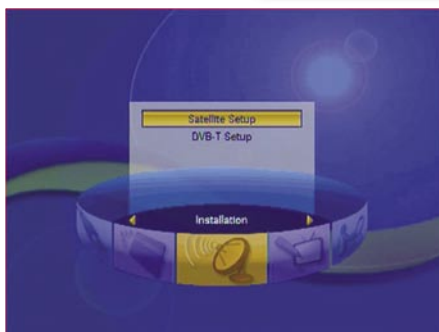

ваны в подмену в любое время и без особых затруднений.

Наперекор многим другим предложениям изготовителей «Metamultimedia» предлагает умно разработанное решение

даже для этого нижнего уровня, в некоторых случаях Вы получаете более детальную информацию. Metabox гордится памятью на 10,000 каналов, которая может быть заполнена, используя или автоматический или ручной поиск сигналов. Владельцы антенн установленных на DiSEqC приводы особенно оценят наличие до десяти спутниковых позиций, которые могут быть отмечены прежде, чем начнется фактический поиск. Эта – особенность, которая может экономить много времени, если Вы имеете вращающуюся антенну.

Наш поиск на спутнике с 90 передатчиками занял немного более шести минут, это не пренебрегает никакого Олимпийского рекорда, но оценивается позитивно в сравнении с конкурирующими приемниками.

Поиск цифровых наземных каналов требует даже меньшего количества терпения и экспертизы. Просто выберите, хотите ли Вы осуществить автоматический или ручной поиск. Автоматический поиск обследует диапазон частот УВЧ, который был определен до начала поиска. Если подключенная наземная антенна имеет встроенный усилитель, приемник может быть настроен так, чтобы обеспечить 5-вольтовое питания непосредственно по кабелю сигнала. Чтобы организовать обычный хаос, который преобладает после первоначального поиска каналов Metabox HD Combo CI, предлагает целый диапазон